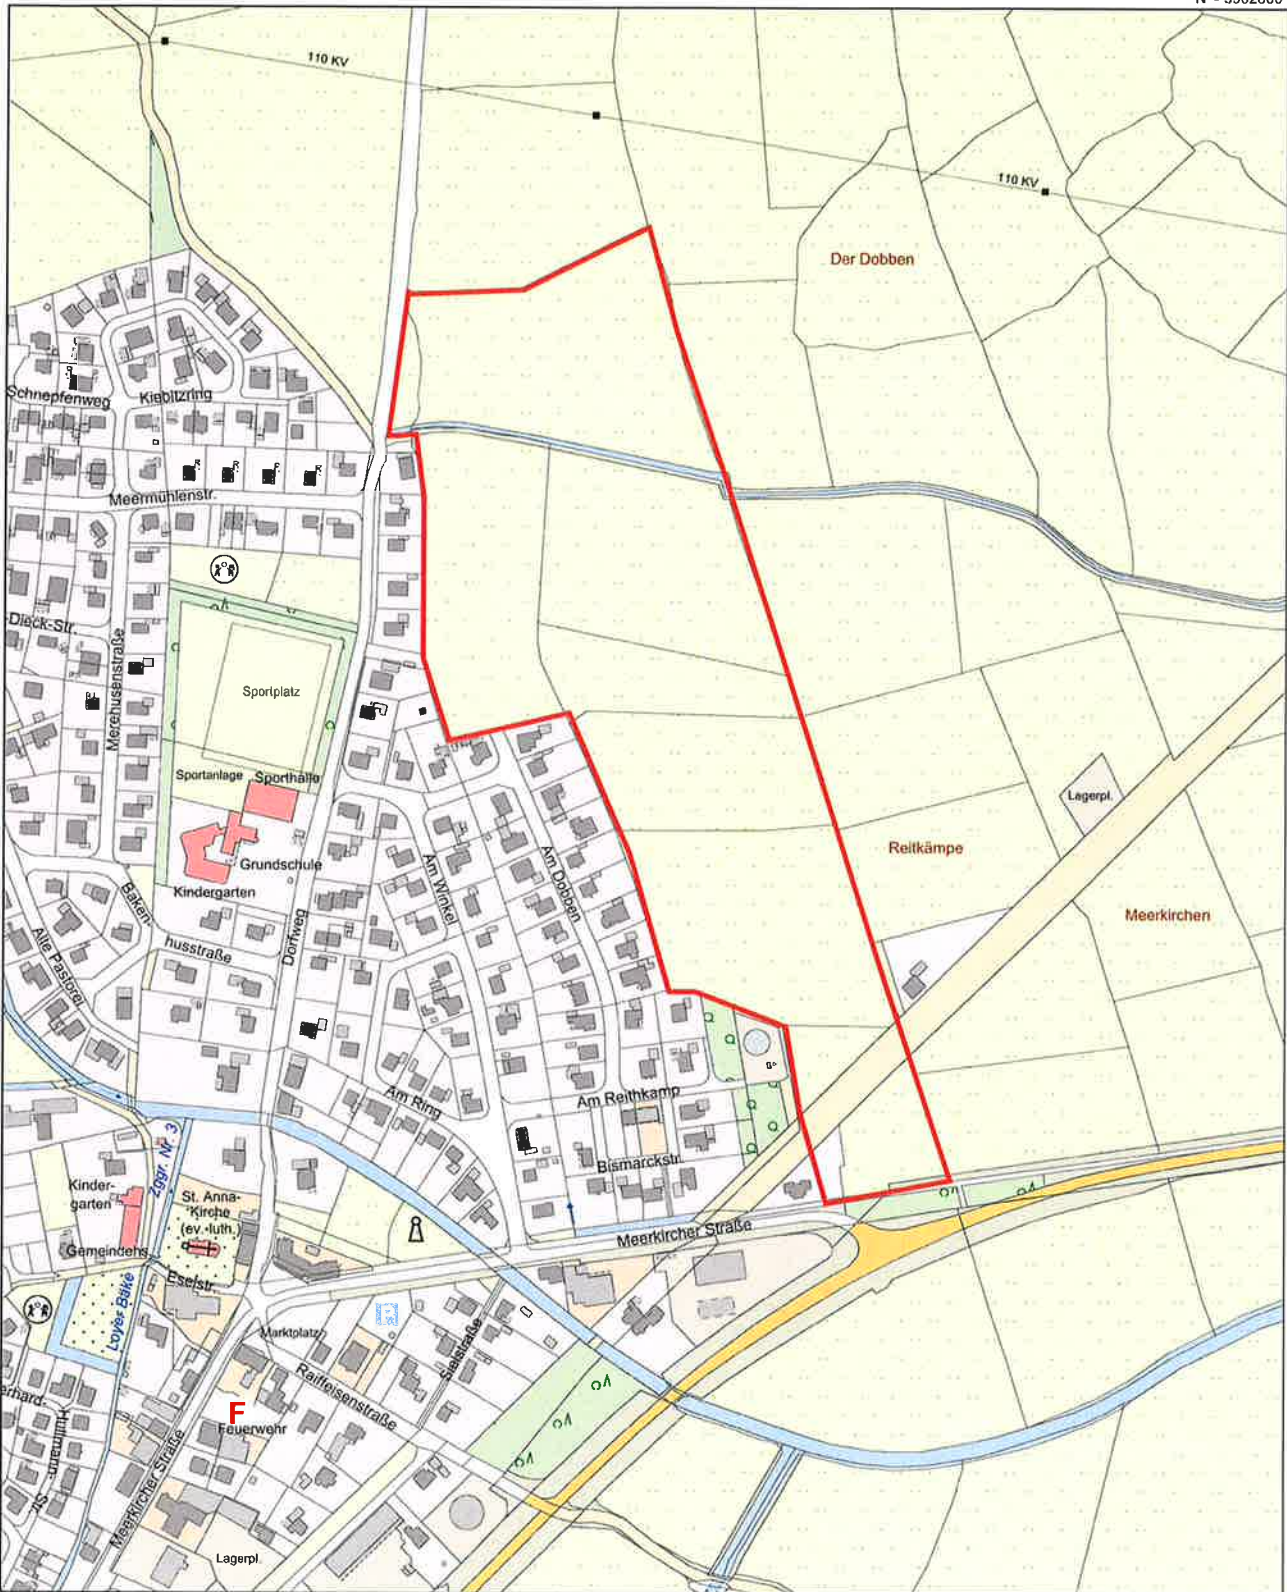

Vermessungs- und Katasterverwaltung Niedersachsen

Gemeinde: Ovelgönne
Gemarkung: Großenmeer

 - Lageplan/Geltungsbereich

Amtliche Karte 1:5000

Standardpräsentation

Erstellt am: 21.05.2021

N = 5902800

E = 32454796

E = 32453996

N = 5901690

Maßstab 1 : 5000

Verantwortlich für den Inhalt:

Landesamt für Geoinformation und Landesvermessung Niedersachsen
- Katasteramt Brake (Unterweser) - Stand: 15.05.2021
Schrabberdeich 43
26919 Brake